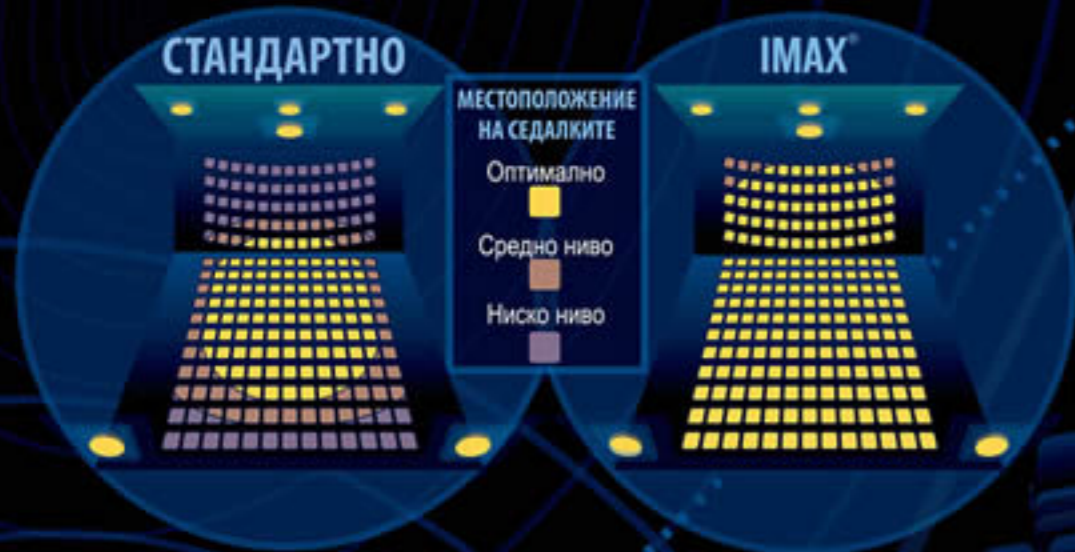

## РАЗТЪРСВАЩ ЗВУК:

IMAX® изгражда озвучителните системи от нула и ги създава специално за всеки отделен кинозал. С използването на насочващи се високоговорители, които разпространяват звука равномерно, няма нужда да избирате места в залата. Всички са еднакво добри.

## ПРЕЦИЗНОСТ ДО НАЙ-МАЛКИЯ ДЕТАЙЛ:

Всеки IMAX® високоговорител е лазерно насочен, за да осигури абсолютна прецизност. Вие чувате не само звука от падаща карфица, а и точно къде е паднала.